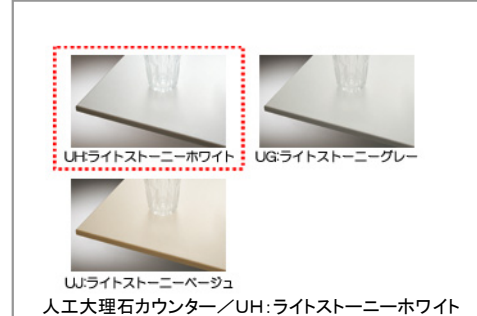

画像はイメージです。商品に床などの写り込みがあります。

ザ・クラッソ

I型 基本プラン  
 キッチンカウンター高さ/850mm

イメージ画像扉カラー  
 パラホワイト(HCA)

Color Variation

※ はお見積りカラーです

1G1  
ユニナチュラル

KPT2550SAAHCA1RN\_ HAHUH CSJPH GAB32 FSP1S BJK02

きれい除菌水

シンク

水栓

キャビネット仕様

**水もごみもスイスイ流れる**  
 水が流れやすいよう、  
 シンクの端に排水口を設けました。  
 スクエアすべり台シンク

広々使えるシンク形状

カウンター

フロアキャビネット